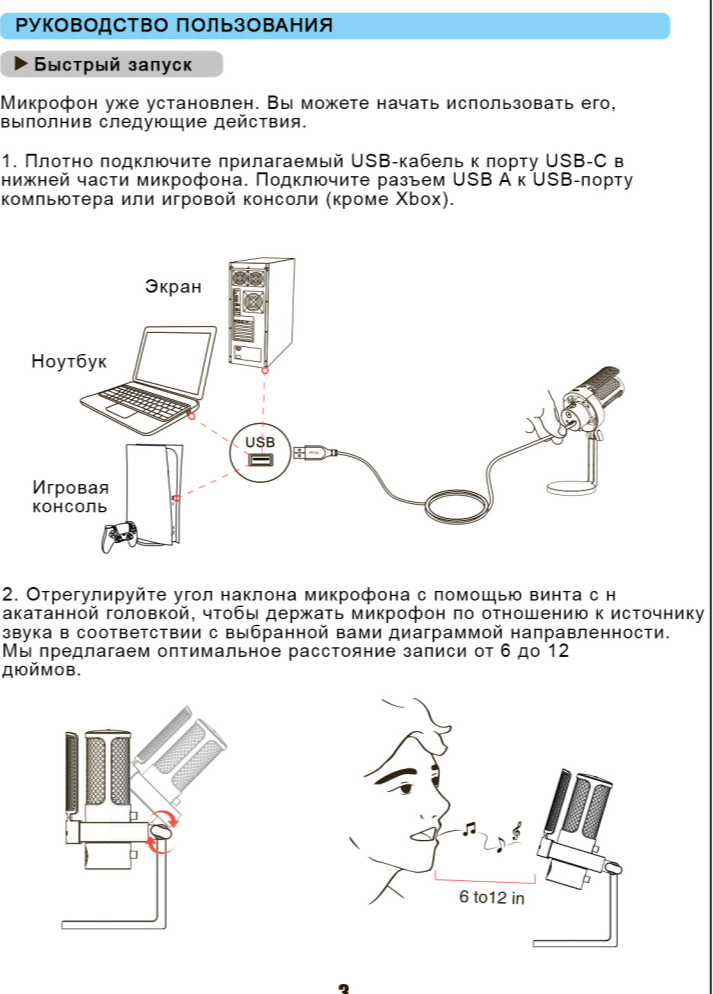

B2B Version:23-03

СОДЕРЖАНИЕ

Описание продукта 1-2
Рекомендации по применению 3-6
Инструкция по использованию функций 6-11
Настройка компьютера (Windows и MAC OS) 11-19
Настройки программного обеспечения для записи 19-20
Важное замечание 20-21

ЧТО В КОРОБКЕ?

1x Микрофон с подставкой, амортизатором и поп-фильтром
1x Шарнирное крепление с винтовым адаптером
1x 6,5 фута (2м) USB-кабель C к USB
1x Инструкция по эксплуатации

Совет: Черное зубчатое кольцо, винт и винт с накатанной головкой соединены с шарнирным креплением (три части можно отсоединить).

ОПИСАНИЕ ПРОДУКТА

1 Микрофон. Капсульно-конденсаторный микрофон с тремя капсульными массами обеспечивает отличную запись в большинстве ситуаций.
2 Многоцветный RGB на микрофоне - 4 режима световых эффектов, включая одноцветный градиент, одноцветное "дыхание", статический одноцветный и динамический многоцветный градиент. Вы можете управлять RGB с помощью кнопки RGB.
3 Кнопка отключения звука - нажмите, чтобы отключить или включить микрофон. Если индикатор горит зеленым цветом, микрофон активен, а если он красный, микрофон выключен.
4 Выбор полярной диаграммы направленности - коснитесь центральной части кнопки, чтобы выбрать шаблон захвата, в том числе: кардиоидный, двунправленный, стерео, всенаправленный.
5 Усиление микрофона - контролируйте чувствительность капсулы микрофона.
6 Регулировка громкости наушников - Управление звуком мониторинга в реальном времени.
7 Кнопка RGB - нажмите и удерживайте в течение 3 секунд, чтобы включить или выключить RGB-подсветку. Коснитесь ее, чтобы выбрать режимы или цвета RGB.
8 Разъем для наушников 1/8 дюйма (3,5 мм) стереоразъем для мониторинга вашего голоса в режиме реального времени.