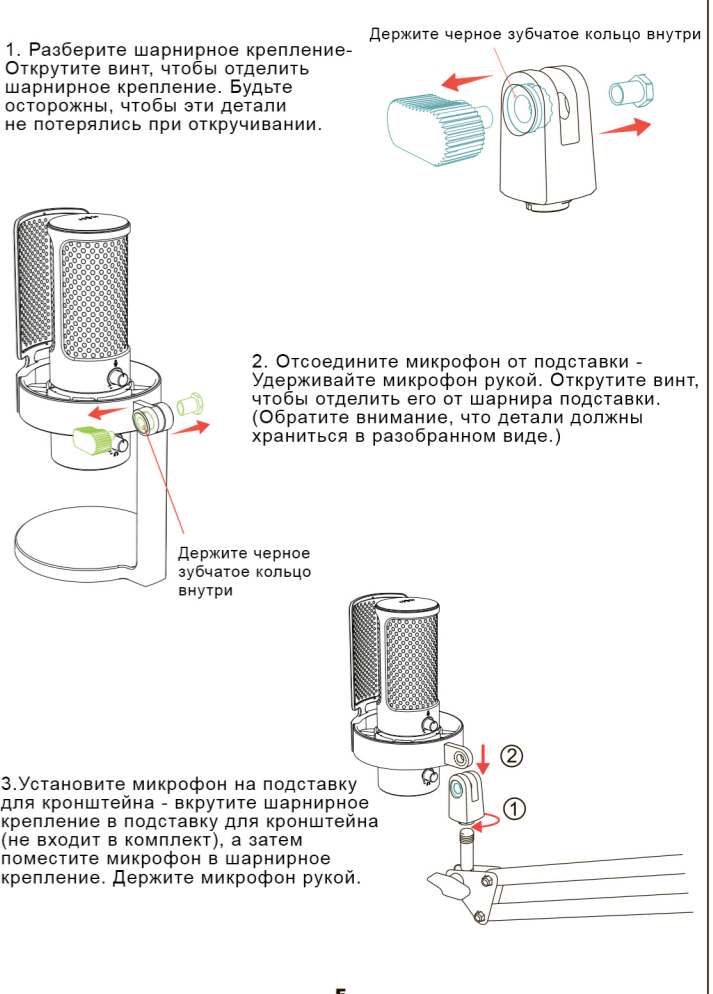

B2B Version:23-03

СОДЕРЖАНИЕ

Описание продукта 1-2
Рекомендации по применению 3-6
Инструкция по использованию функций 6-11
Настройка компьютера (Windows и MAC OS) 11-19
Настройки программного обеспечения для записи 19-20
Важное замечание 20-21

ЧТО В КОРОБКЕ?

1x Микрофон с подставкой, амортизатором и поп-фильтром
1x Шарнирное крепление с винтовым адаптером
1x 6,5 фута (2м) USB-кабель C к USB
1x Инструкция по эксплуатации

Совет: Черное зубчатое кольцо, винт и винт с накатанной головкой соединены с шарнирным креплением (три части можно отсоединить).

ОПИСАНИЕ ПРОДУКТА

1 Микрофон. Капсульно-конденсаторный микрофон с тремя капсульными массами обеспечивает отличную запись в большинстве ситуаций.
2 Многоцветный RGB на микрофоне - 4 режима световых эффектов, включая одноцветный градиент, одноцветное "дыхание", статический одноцветный и динамический многоцветный градиент. Вы можете управлять RGB с помощью кнопки RGB.
3 Кнопка отключения звука - нажмите, чтобы отключить или включить микрофон. Если индикатор горит зеленым цветом, микрофон активен, а если он красный, микрофон выключен.
4 Выбор полярной диаграммы направленности - коснитесь центральной части кнопки, чтобы выбрать шаблон захвата, в том числе: кардиоидный, двунправленный, стерео, всенаправленный.
5 Усиление микрофона - контролируйте чувствительность капсулы микрофона.
6 Регулировка громкости наушников - Управление звуком мониторинга в реальном времени.
7 Кнопка RGB - нажмите и удерживайте в течение 3 секунд, чтобы включить или выключить RGB-подсветку. Коснитесь ее, чтобы выбрать режимы или цвета RGB.
8 Разъем для наушников 1/8 дюйма (3,5 мм) стереоразъем для мониторинга вашего голоса в режиме реального времени.