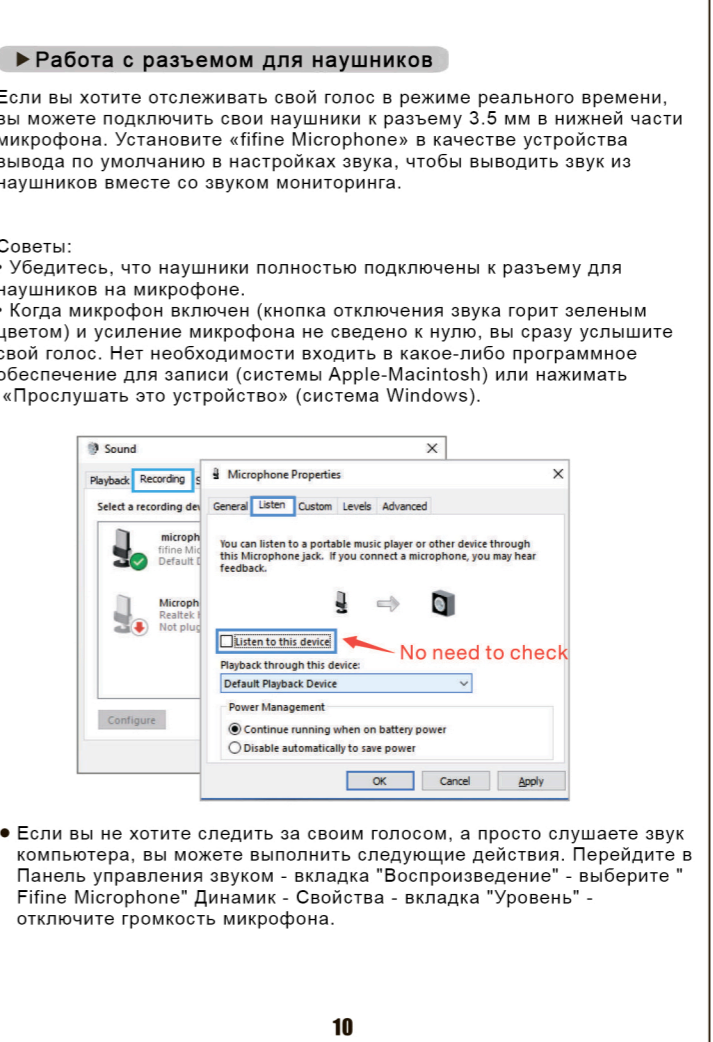

СОДЕРЖАНИЕ

Описание продукта 1-2
Рекомендации по применению 3-6
Инструкция по использованию функций 6-11
Настройка компьютера (Windows и MAC OS) 11-19
Настройки программного обеспечения для записи 19-20
Важное замечание 20-21

ЧТО В КОРОБКЕ?

1x Микрофон с подставкой, амортизатором и поп-фильтром
1x Шарнирное крепление с винтовым адаптером
1x 6,5 фута (2м) USB-кабель C к USB
1x Инструкция по эксплуатации

Совет: Черное зубчатое кольцо, винт и винт с накатанной головкой соединены с шарнирным креплением (три части можно отсоединить).

ОПИСАНИЕ ПРОДУКТА

1 Микрофон. Капсульно-конденсаторный микрофон с тремя капсульными массами обеспечивает отличную запись в большинстве ситуаций.
2 Многоцветный RGB на микрофоне - 4 режима световых эффектов, включая одноцветный градиент, одноцветное "дыхание", статический одноцветный и динамический многоцветный градиент. Вы можете управлять RGB с помощью кнопки RGB.
3 Кнопка отключения звука - нажмите, чтобы отключить или включить микрофон. Если индикатор горит зеленым цветом, микрофон активен, а если он красный, микрофон выключен.
4 Выбор полярной диаграммы направленности - коснитесь центральной части кнопки, чтобы выбрать шаблон захвата, в том числе: кардиоидный, двунправленный, стерео, всенаправленный.
5 Усиление микрофона - контролируйте чувствительность капсулы микрофона.
6 Регулировка громкости наушников - Управление звуком мониторинга в реальном времени.
7 Кнопка RGB - нажмите и удерживайте в течение 3 секунд, чтобы включить или выключить RGB-подсветку. Коснитесь ее, чтобы выбрать режимы или цвета RGB.
8 Разъем для наушников 1/8 дюйма (3,5 мм) стереоразъем для мониторинга вашего голоса в режиме реального времени.

10