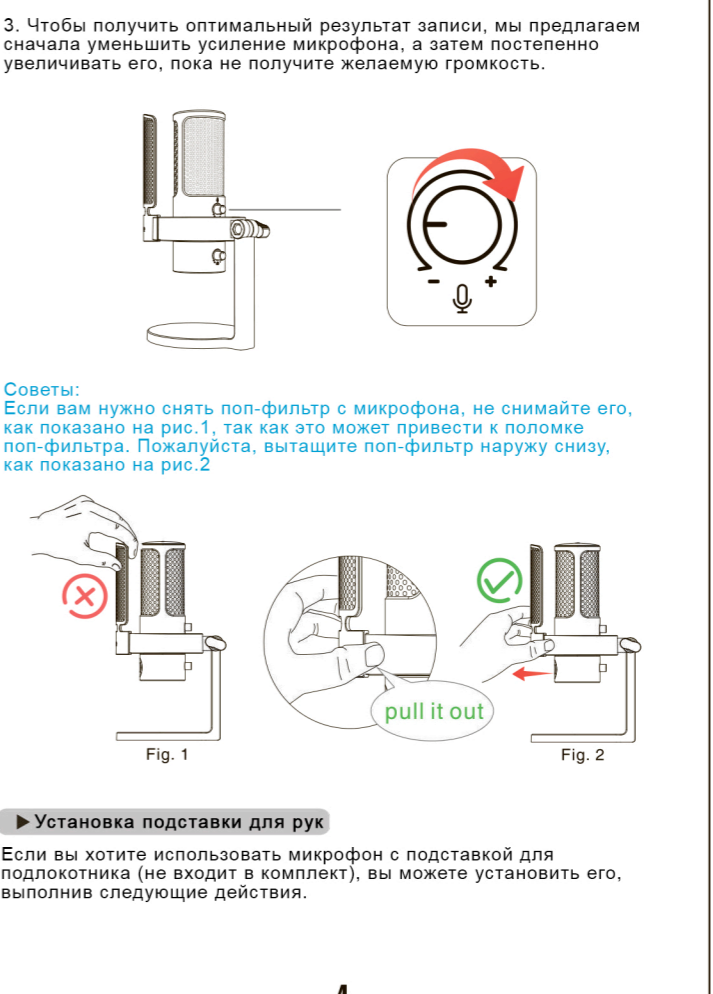

B2B Version:23-03

СОДЕРЖАНИЕ

Описание продукта 1-2
Рекомендации по применению 3-6
Инструкция по использованию функций 6-11
Настройка компьютера (Windows и MAC OS) 11-19
Настройки программного обеспечения для записи 19-20
Важное замечание 20-21

ЧТО В КОРОБКЕ?

1x Микрофон с подставкой, амортизатором и поп-фильтром
1x Шарнирное крепление с винтовым адаптером
1x 6,5 фута (2м) USB-кабель C к USB
1x Инструкция по эксплуатации

Совет: Черное зубчатое кольцо, винт и винт с накатанной головкой соединены с шарнирным креплением (три части можно отсоединить).

ОПИСАНИЕ ПРОДУКТА

1 Микрофон. Капсульно-конденсаторный микрофон с тремя капсульными массами обеспечивает отличную запись в большинстве ситуаций.
2 Многоцветный RGB на микрофоне - 4 режима световых эффектов, включая одноцветный градиент, одноцветное "дыхание", статический одноцветный и динамический многоцветный градиент. Вы можете управлять RGB с помощью кнопки RGB.
3 Кнопка отключения звука - нажмите, чтобы отключить или включить микрофон. Если индикатор горит зеленым цветом, микрофон активен, а если он красный, микрофон выключен.
4 Выбор полярной диаграммы направленности - коснитесь центральной части кнопки, чтобы выбрать шаблон захвата, в том числе: кардиоидный, двунправленный, стерео, всенаправленный.
5 Усиление микрофона - контролируйте чувствительность капсулы микрофона.
6 Регулировка громкости наушников - Управление звуком мониторинга в реальном времени.
7 Кнопка RGB - нажмите и удерживайте в течение 3 секунд, чтобы включить или выключить RGB-подсветку. Коснитесь ее, чтобы выбрать режимы или цвета RGB.
8 Разъем для наушников 1/8 дюйма (3,5 мм) стереоразъем для мониторинга вашего голоса в режиме реального времени.